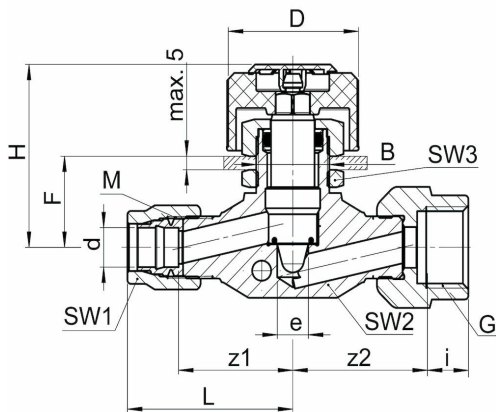

gpa.no

SO NV 41A30 -

Teknisk spesifikasjon

Artikkelnr	d	G	bar	M	SW1/SW2/SW3	L	H	F	i	z1/z2
0280200060	4	1/8	50	10 x 1	12/14/19	30.5	47	19	8	23/28
0280200082	5	1/8	50	10 x 1	12/14/19	30.5	47	19	8	23/28
0280200100	6	1/8	50	10 x 1	12/14/19	30.5	47	19	8	23/28
0280200110	6	1/4	50	10 x 1	12/14/19	30.5	47	19	9	23,5/28
0280200120	6	3/8	50	10 x 1	12/14/19	30.5	47	19	9.5	23,5/28,5
0280200160	8	1/8	50	12 x 1	14/14/19	31	47	19	8	23,5/28
0280200170	8	1/4	50	12 x 1	14/14/19	31	47	19	9	23,5/29
0280200180	8	3/8	50	12 x 1	14/14/19	31	47	19	9.5	23,5/28,5
0280200270	10	1/4	50	14 x 1	17/18/24	38	54.5	21.5	9	27,5/32
0280200280	10	3/8	50	14 x 1	17/18/24	38	54.5	21.5	9	27,5/32,5
0280200285	10	1/2	50	16 x 1	19/18/24	43.5	56.5	23.5	11.5	32/36,5
0280200380	12	1/4	50	16 x 1	19/18/24	43.5	56.5	23.5	9	32/36

Artikkelnr	d	G	bar	M	SW1/SW2/SW3	L	H	F	i	z1/z2
0280200390	12	3/8	50	16 x 1	19/18/24	43.5	56.5	23.5	9.5	32/36,5
0280200400	12	3/8	50	16 x 1	19/18/24	43.5	56.5	23.5	11.5	32/36,5
0280200504	14	1/2	50	20 x 1,5	24/22/27	46	66	27.5	11.5	33,5/39,5
0280200534	15	1/2	50	20 x 1,5	27/22/27	46	66	27.5	11.5	33,5/39,5
0280200135	6.35	1/8	50	10 x 1	12/14/19	30.5	41.5	19	8	23/28
0280200235	9.52	3/8	50	14 x 1	17/18/24	38	54.5	21.5	9	28/32,5
0280200432	12.7	3/8	50	20 x 1,5	24/22/27	46	66	27.5	9.5	23,5/39,5
0280200434	12.7	1/2	50	20 x 1,5	24/22/27	46	66	27.5	11.5	23,5/39,5
0280200436	12.7	3/4	50	20 x 1,5	24/22/27	46	66	27.5	14	23,5/40